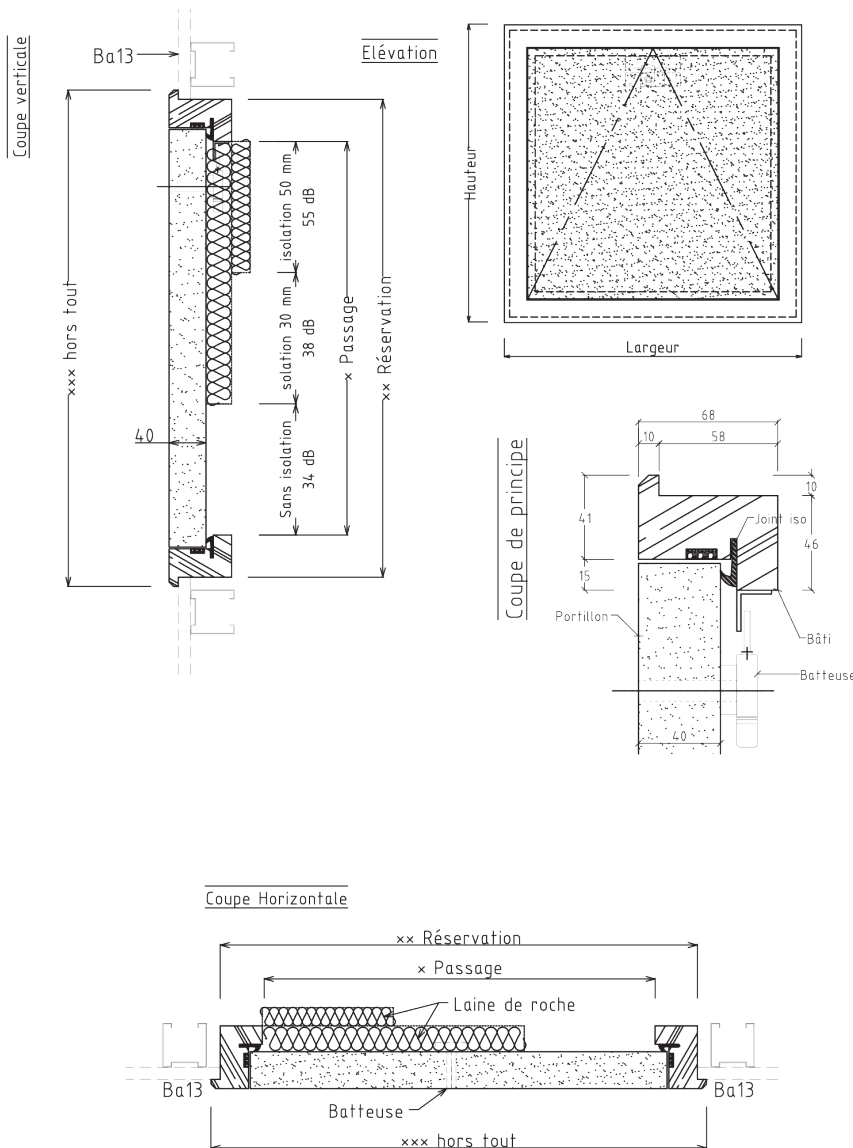

Trappe de visite

EI30 et Accoustique

2 sens de feu

CONFIGURATION

Bâti LC pin sylvestre 56/68
 Portillon mdf 40mm
 Joint feu.
 Fermeture par emboîtement et batteur carré 6 mm

OPTIONS

- Joint isophonique : 34 dB
- Joint isophonique + LDR 30 mm : 38 dB
- Joint isophonique + LDR 50 mm : 48 dB
- Prépeinture blanc
- Charnières invisibles

EXEMPLE DIMENSIONS

- Côté passage : 400x400
- Côté réservation : 492x492
- Côté hors tout : 512x512

TMI

TECHNIC MENUISERIE INDUSTRY

Tél. : 01 69 95 13 83

Mail : contact@technic-menuiserie.com
www.technic-menuiserie.com