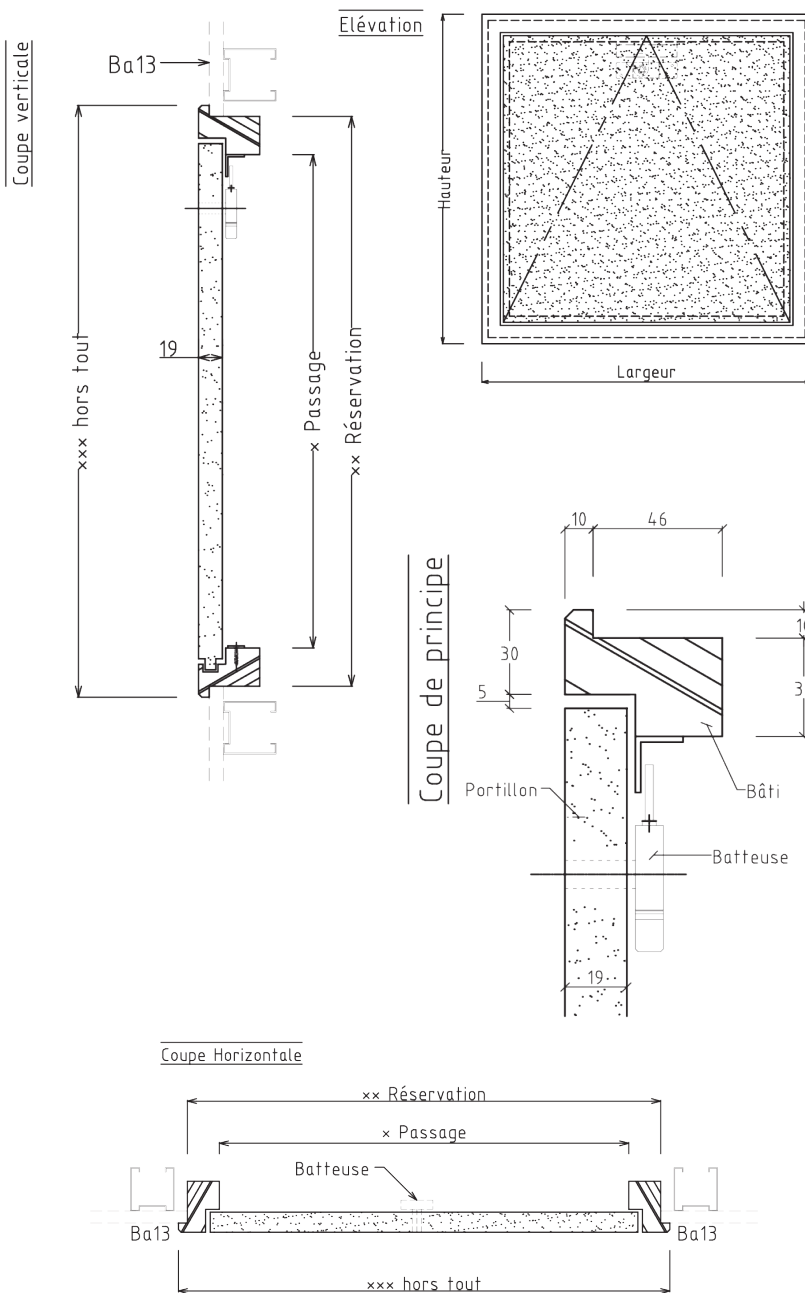

# Trappe de visite verticale

### CONFIGURATION

Bâti LC hêtre 56/45  
 Portillon MDF 19 m/m  
 Fermeture par emboîtement  
 et batteuse carré 6 m/m

### EXEMPLE DIMENSIONS

- Côté passage : 400x400
- Côté réserve : 470x470
- Côté hors tout : 490x490

**TMI**

TECHNIC MENUISERIE INDUSTRY

Tél. : 01 69 95 13 83

Mail : [contact@technic-menuiserie.com](mailto:contact@technic-menuiserie.com)  
[www.technic-menuiserie.com](http://www.technic-menuiserie.com)