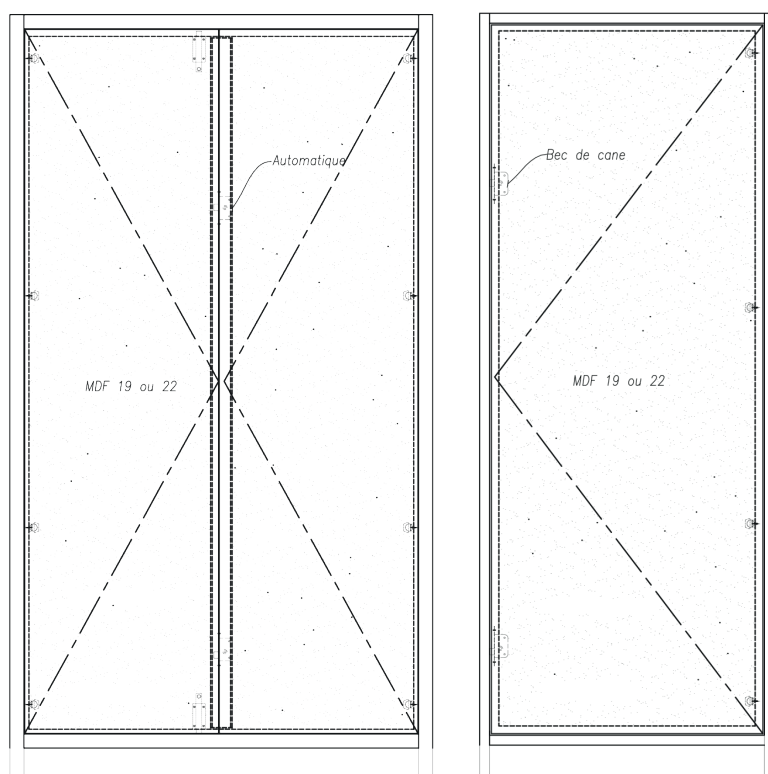

## Porte en feuillure

### CONFIGURATION

Bâti 56/51 pin sylvestre ou hêtre

Porte mdf 19 ou 22 m/m

Articulation : charnières invisibles ouverture à 110°

Fermeture : 2 batteuses manuelles et verrou sur semi-fixe

Finition : bâtis et portes à peindre