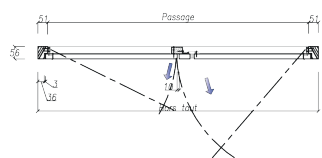

### CONFIGURATION

Bâti 56/51 pin sylvestre ou hêtre  
 Porte mdf 19 ou 22 m/m  
 Articulation : charnières invisibles ouverture à 110°  
 Fermeture : 2 batteuses manuelles et verrou sur semi-fixe  
 Finition : bâtis et portes à peindre