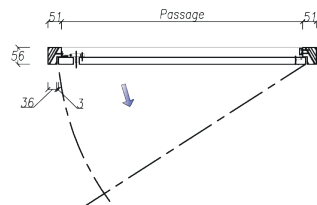

### CONFIGURATION

Bâti 56/51 pin sylvestre ou hêtre  
 Porte mdf 19 ou 22 m/m  
 Articulation : charnières invisibles ouverture à 110°  
 Fermeture : 2 batteuses manuelles et verrou sur semi-fixe  
 Finition : bâtis et portes à peindre