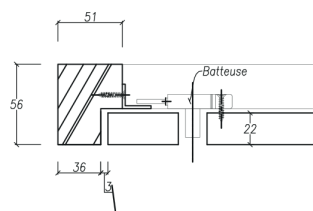

### CONFIGURATION

Bâti 56/51 pin sylvestre ou hêtre  
 Porte mdf 19 ou 22 m/m  
 Articulation : charnières invisibles ouverture à 110°  
 Fermeture : 2 batteuses manuelles et verrou sur semi-fixe  
 Finition : bâtis et portes à peindre