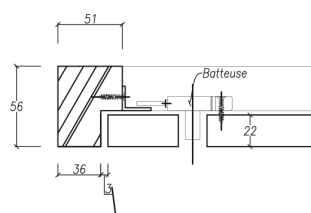

### CONFIGURATION

Bâti 56/51 pin sylvestre ou hêtre

Porte mdf 19 ou 22 m/m

Articulation : charnières invisibles ouverture à 110°

Fermeture : 2 batteuses manuelles et verrou sur semi-fixe

Finition : bâtis et portes à peindre