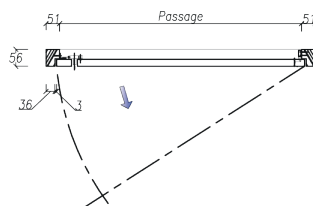

### CONFIGURATION

Bâti 56/51 pin sylvestre ou hêtre

Porte mdf 19 ou 22 m/m

Articulation : charnières invisibles ouverture à 110°

Fermeture : 2 batteuses manuelles et verrou sur semi-fixe

Finition : bâtis et portes à peindre