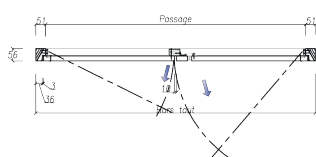

### CONFIGURATION

Bâti 56/51 pin sylvestre ou hêtre

Porte mdf 19 ou 22 m/m

Articulation : charnières invisibles ouverture à 110°

Fermeture : 2 batteuses manuelles et verrou sur semi-fixe

Finition : bâtis et portes à peindre