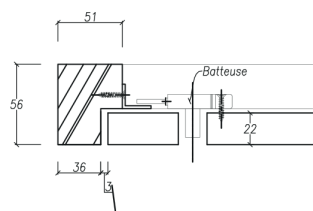

Façades de gaine techniques

Ei 15 - Avec imposte

Porte en feuillure

CONFIGURATION

Bâti hêtre 56/51

Porte mdf 22 m/m

Articulation : charnières invisibles ouverture à 110°

Fermeture : 2 batteuses manuelles et verrou sur semi-fixe

Joint feu fond de feuillure

Finition : bâtis et portes à peindre

OPTIONS

- Traverse intermédiaire pour main-courante
- Grille de ventilation
- Joint isophonique
- Rainurage décoratif des portes
- Talon creux ou plein
- Bâti à recouvrement
- Serrure à cylindre ou automatique (gaz) ou triangle (ERDF)
- Prépeinture des vantaux
- Stratifié ou placage toutes marques

TMI

TECHNIC MENUISERIE INDUSTRY

Tél. : 01 69 95 13 83

Mail : contact@technic-menuiserie.com

www.technic-menuiserie.com

10

Usine et Bureaux : 6, rue des Artisans - 91670 ANGERVILLE