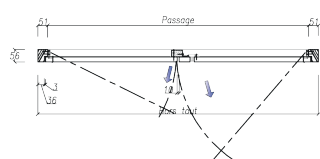

Façades de gaine techniques

Ei 15- Sans imposte

Porte en feuillure

CONFIGURATION

Bâti hêtre 56/51

Porte mdf 22 m/m

Articulation : charnières invisibles ouverture à 110°

Fermeture : 2 batteuses manuelles et verrou sur semi-fixe

Joint feu fond de feuillure

Finition : bâtis et portes à peindre

OPTIONS

- Traverse intermédiaire pour main-courante
- Grille de ventilation
- Joint isophonique
- Rainurage décoratif des portes
- Talon creux ou plein
- Bâti à recouvrement
- Serrure à cylindre ou automatique (gaz) ou triangle (ERDF)
- Prépeinture des vantaux
- Stratifié ou placage toutes marques

TMI

TECHNIC MENUISERIE INDUSTRY

10

Usine et Bureaux : 6, rue des Artisans - 91670 ANGERVILLE

Tél. : 01 69 95 13 83

Mail : contact@technic-menuiserie.com

www.technic-menuiserie.com