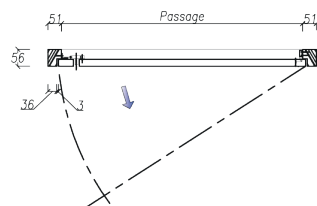

Façades de gaine techniques

Ei 15 - Avec imposte

Porte en feuillure

CONFIGURATION

Bâti hêtre 56/51

Porte mdf 22 m/m

Articulation : charnières invisibles ouverture à 110°

Fermeture : 2 batteuses manuelles et verrou sur semi-fixe

Joint feu fond de feuillure

Finition : bâtis et portes à peindre

OPTIONS

- Traverse intermédiaire pour main-courante
- Grille de ventilation
- Joint isophonique
- Rainurage décoratif des portes
- Talon creux ou plein
- Bâti à recouvrement
- Serrure à cylindre ou automatique (gaz) ou triangle (ERDF)
- Prépeinture des vantaux
- Stratifié ou placage toutes marques

TMI

TECHNIC MENUISERIE INDUSTRY

Tél. : 01 69 95 13 83

Mail : contact@technic-menuiserie.com

www.technic-menuiserie.com

10

Usine et Bureaux : 6, rue des Artisans - 91670 ANGERVILLE