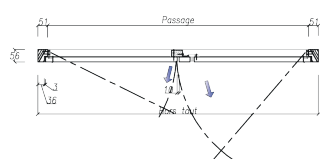

Façades de gaine techniques

Ei 15 - Avec imposte

Porte en feuillure

CONFIGURATION

Bâti hêtre 56/51

Porte mdf 22 m/m

Articulation : charnières invisibles ouverture à 110°

Fermeture : 2 batteuses manuelles et verrou sur semi-fixe

Joint feu fond de feuillure

Finition : bâtis et portes à peindre

OPTIONS

- Traverse intermédiaire pour main-courante
- Grille de ventilation
- Joint isophonique
- Rainurage décoratif des portes
- Talon creux ou plein
- Bâti à recouvrement
- Serrure à cylindre ou automatique (gaz) ou triangle (ERDF)
- Prépeinture des vantaux
- Stratifié ou placage toutes marques

TMI

TECHNIC MENUISERIE INDUSTRY

Tél. : 01 69 95 13 83

Mail : contact@technic-menuiserie.com

www.technic-menuiserie.com

10

Usine et Bureaux : 6, rue des Artisans - 91670 ANGERVILLE