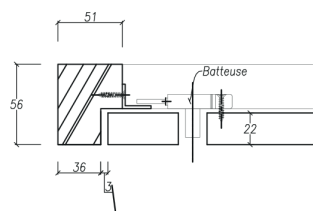

Façades de gaine techniques

Ei 15 - Avec imposte

Porte en feuillure

CONFIGURATION

Bâti hêtre 56/51

Porte mdf 22 m/m

Articulation : charnières invisibles ouverture à 110°

Fermeture : 2 batteuses manuelles et verrou sur semi-fixe

Ei 15- Sans imposte

Porte en feuillure

CONFIGURATION

Bâti hêtre 56/51

Porte mdf 22 m/m

Articulation : charnières invisibles ouverture à 110°

Fermeture : 2 batteuses manuelles et verrou sur semi-fixe

Joint feu fond de feuillure

Finition : bâtis et portes à peindre

OPTIONS

- Traverse intermédiaire pour main-courante
- Grille de ventilation
- Joint isophonique
- Rainurage décoratif des portes
- Talon creux ou plein
- Bâti à recouvrement
- Serrure à cylindre ou automatique (gaz) ou triangle (ERDF)
- Prépeinture des vantaux
- Stratifié ou placage toutes marques