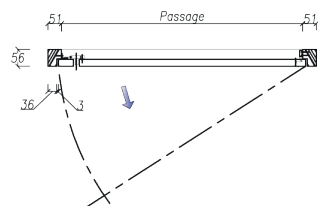

Façades de gaine techniques

Ei 15- Sans imposte

Porte en feuillure

CONFIGURATION

Bâti hêtre 56/51

Porte mdf 22 m/m

Articulation : charnières invisibles ouverture à 110°

Fermeture : 2 batteuses manuelles et verrou sur semi-fixe

Joint feu fond de feuillure

Finition : bâtis et portes à peindre

OPTIONS

- Traverse intermédiaire pour main-courante
- Grille de ventilation
- Joint isophonique
- Rainurage décoratif des portes
- Talon creux ou plein
- Bâti à recouvrement
- Serrure à cylindre ou automatique (gaz) ou triangle (ERDF)
- Prépeinture des vantaux
- Stratifié ou placage toutes marques

TMI

TECHNIC MENUISERIE INDUSTRY

10

Usine et Bureaux : 6, rue des Artisans - 91670 ANGERVILLE

Tél. : 01 69 95 13 83

Mail : contact@technic-menuiserie.com

www.technic-menuiserie.com