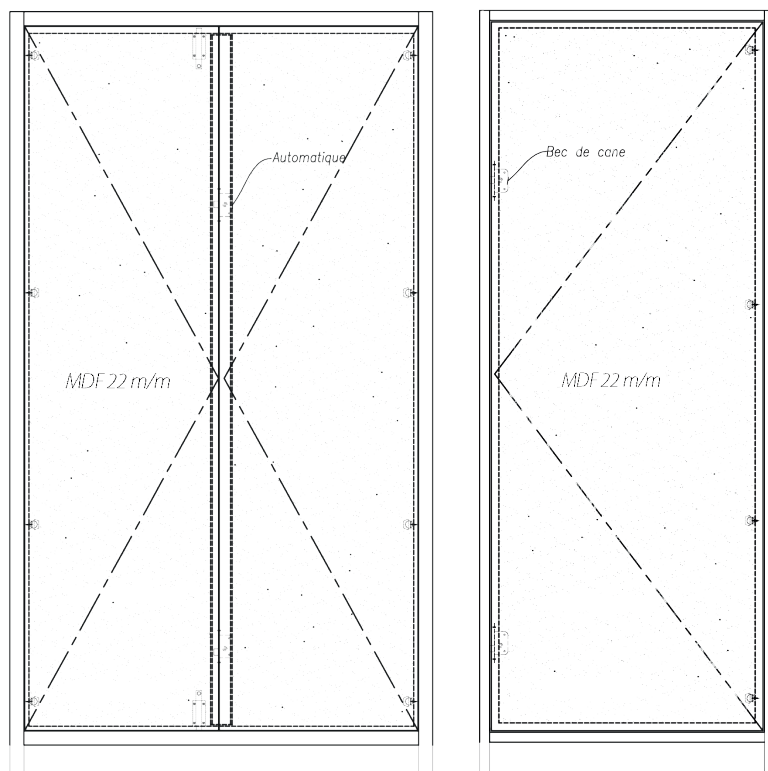

Façades de gaine techniques

Ei 15- Sans imposte

Porte en feuillure

CONFIGURATION

Bâti hêtre 56/51

Porte mdf 22 m/m

Articulation : charnières invisibles ouverture à 110°

Fermeture : 2 batteuses manuelles et verrou sur semi-fixe

Joint feu fond de feuillure

Finition : bâtis et portes à peindre

OPTIONS

- Traverse intermédiaire pour main-courante
- Grille de ventilation
- Joint isophonique
- Rainurage décoratif des portes
- Talon creux ou plein
- Bâti à recouvrement
- Serrure à cylindre ou automatique (gaz) ou triangle (ERDF)
- Prépeinture des vantaux
- Stratifié ou placage toutes marques

TMI

TECHNIC MENUISERIE INDUSTRY

10

Usine et Bureaux : 6, rue des Artisans - 91670 ANGERVILLE

Tél. : 01 69 95 13 83

Mail : contact@technic-menuiserie.com

www.technic-menuiserie.com