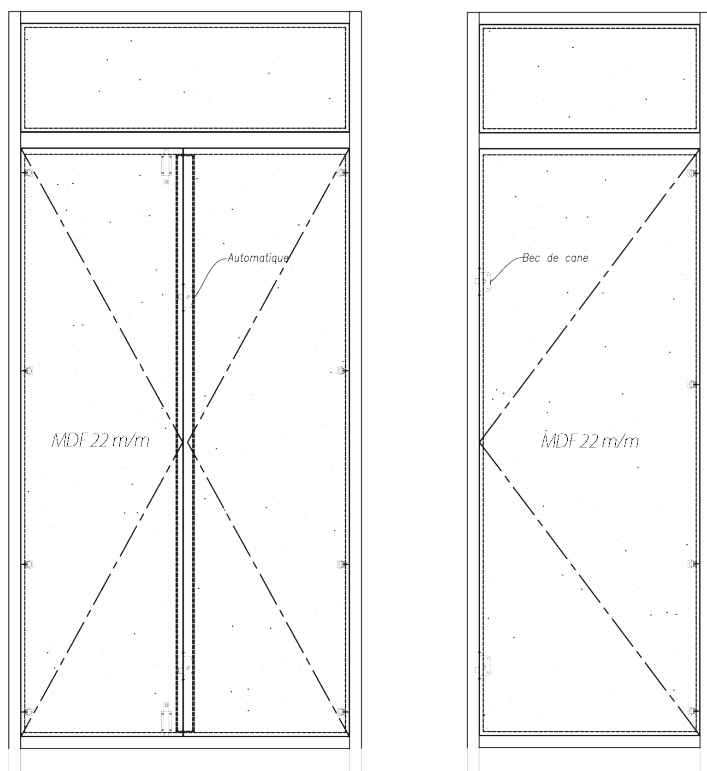

Façades de gaine techniques

Ei 15 - Avec imposte

Porte en feuillure

CONFIGURATION

Bâti hêtre 56/51

Porte mdf 22 m/m

Articulation : charnières invisibles ouverture à 110°

Fermeture : 2 batteuses manuelles et verrou sur semi-fixe

Joint feu fond de feuillure

Finition : bâtis et portes à peindre

OPTIONS

- Traverse intermédiaire pour main-courante
- Grille de ventilation
- Joint isophonique
- Rainurage décoratif des portes
- Talon creux ou plein
- Bâti à recouvrement
- Serrure à cylindre ou automatique (gaz) ou triangle (ERDF)
- Prépeinture des vantaux
- Stratifié ou placage toutes marques