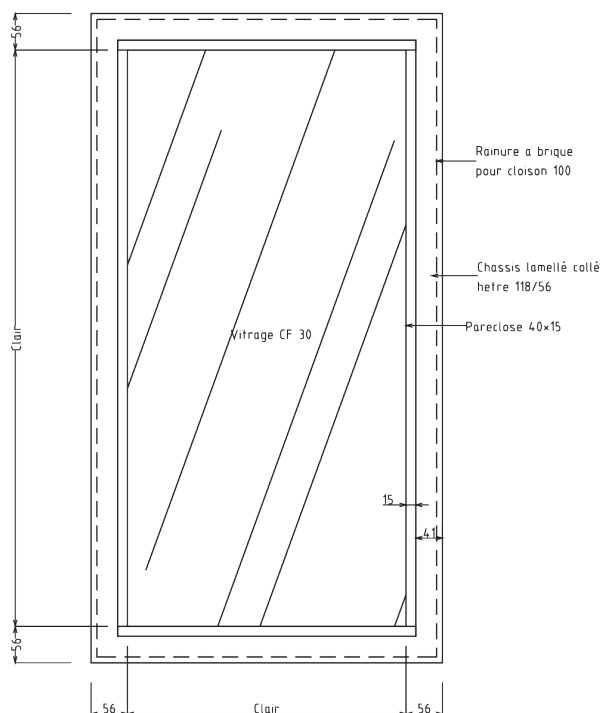

Châssis fixe bois

CONFIGURATION

Châssis LC pin sylvestre ou hêtre
Nf, Ei30, Ei60 et/ou acoustique
(Selon PV fabricants)
À recouvrement ou pose en tunnel

TMI

TECHNIC MENUISERIE INDUSTRY