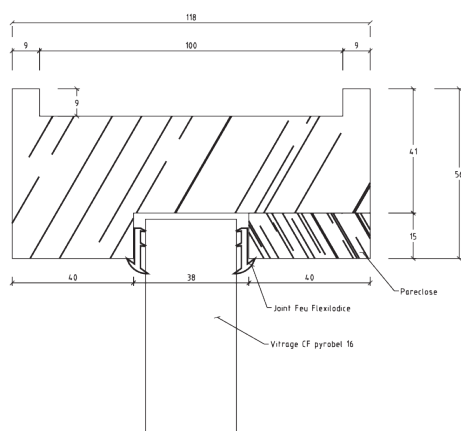

Châssis fixe bois

CONFIGURATION

Châssis LC pin sylvestre ou hêtre
Nf, Ei30, Ei60 et/ou acoustique
(Selon PV fabricants)
À recouvrement ou pose en tunnel

TMI

TECHNIC MENUISERIE INDUSTRY